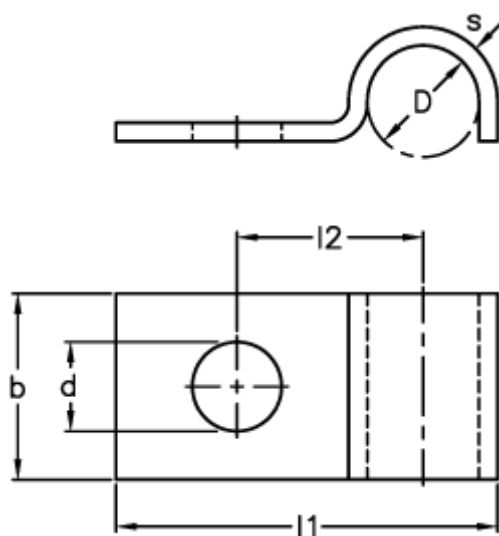

Varenummer: 025108980112  
Beskrivelse: Norma rørbøjle type 510  
BSL 1 x 12 DIN 72571 W1

## Mål

$b = 12$   
 $D = 12$   
 $d = 5.8$   
 $l1 = 30.5$   
 $l2 = 16$   
 $s = 1.5$